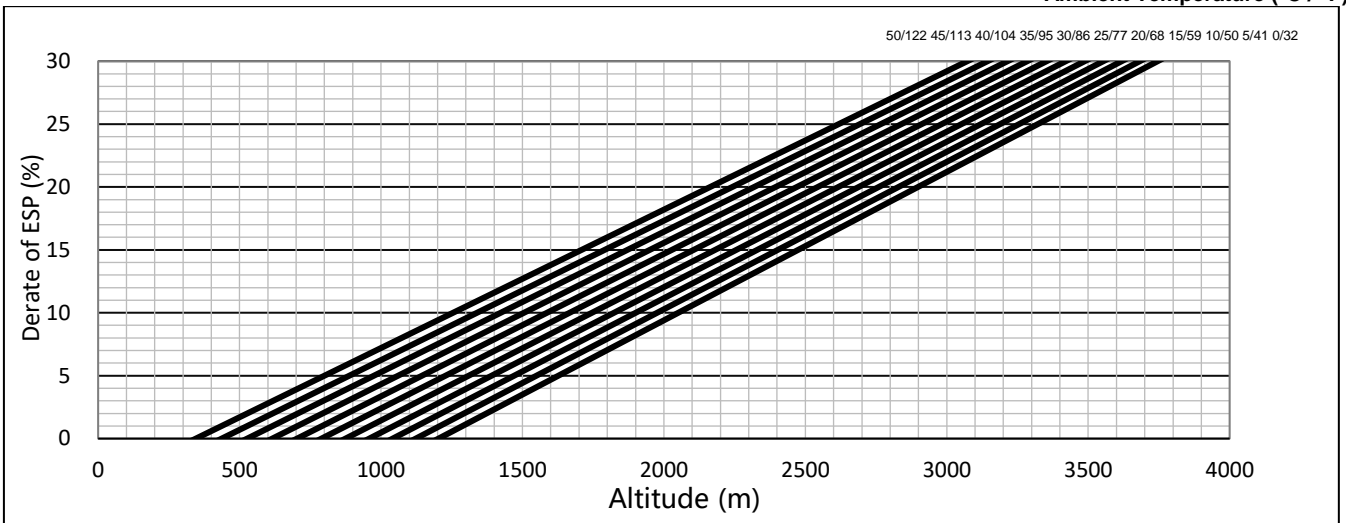

ESP POWER @1500RPM

Ambient Temperature (°C / °F)

PRP POWER @1500RPM

Ambient Temperature (°C / °F)

DPK-TDC-EN-4M06-1002-20-04-24 Moteurs Baudouin reserve the right to modify these specifications, without notice. Document not contractual.

ESP POWER @1800RPM

Ambient Temperature (°C / °F)

PRP POWER @1800RPM

Ambient Temperature (°C / °F)