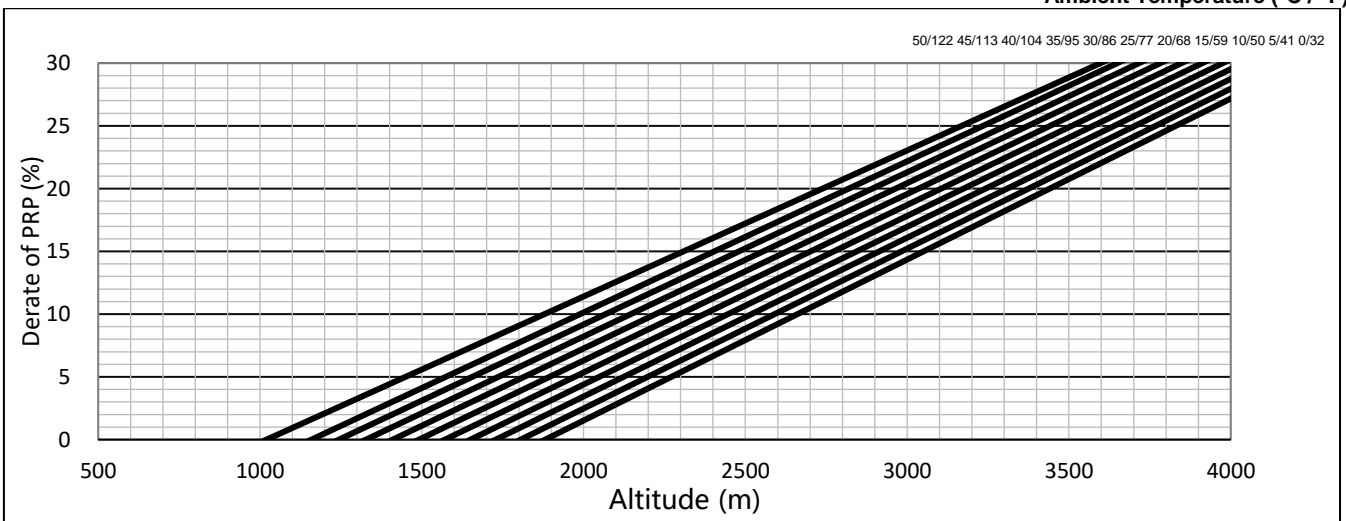

ESP POWER @1500RPM

Ambient Temperature (°C / °F)

PRP POWER @1500RPM

Ambient Temperature (°C / °F)

DPK-TDC-EN-4M06-1002-20-04-24 Moteurs Baudouin reserve the right to modify these specifications, without notice. Document not contractual.

ESP POWER @1800RPM

Ambient Temperature (°C / °F)

PRP POWER @1800RPM

Ambient Temperature (°C / °F)