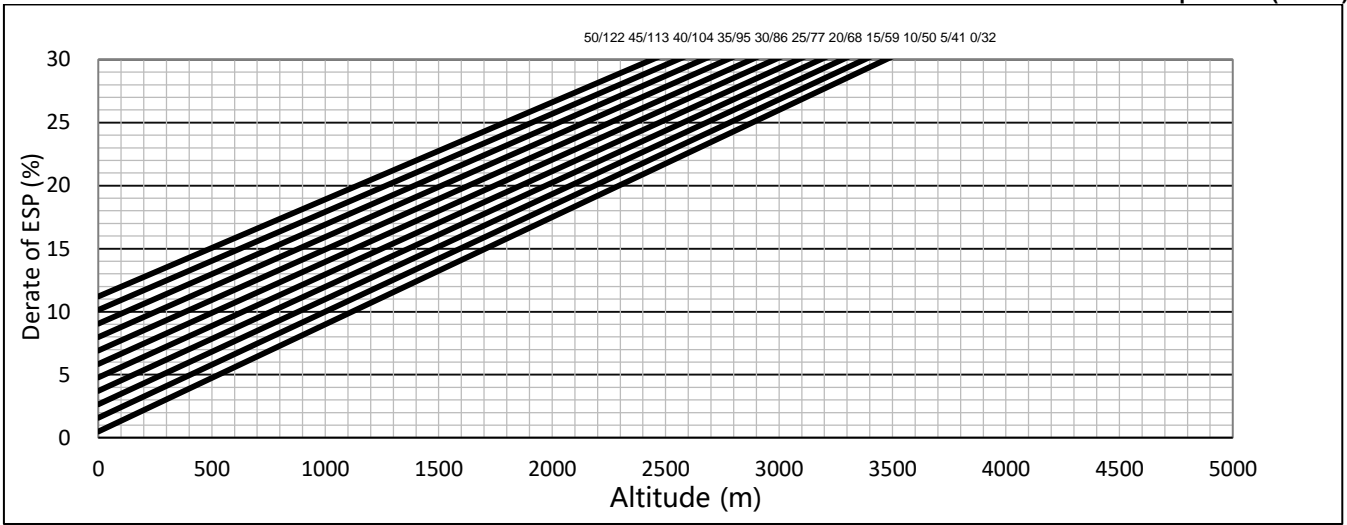

ESP POWER @1500RPM

Ambient Temperature (°C / °F)

PRP POWER @1500RPM

Ambient Temperature (°C / °F)

DPK-TDC-EN-4M06-1002-20-04-24 Moteurs Baudouin reserve the right to modify these specifications, without notice. Document not contractual.

ESP POWER @1800RPM

Ambient Temperature (°C / °F)

PRP POWER @1800RPM

Ambient Temperature (°C / °F)